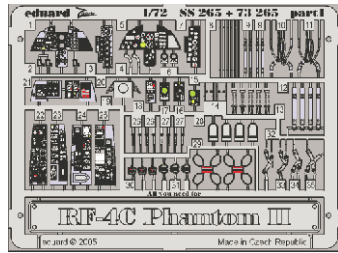

RF-4C Phantom II

eduard

73 265

1/72 scale detail set for Hasegawa kit • sada detailů pro model 1/72 Hasegawa

- APPLY EXPRESS MASK AND PAINT BEFORE GLUING
POUŽIT EXPRESS MASK NABARVIT PŘED SLEPENÍM
- SYMMETRICAL ASSEMBLY
SYMETRICKÁ MONTÁŽ
- REMOVE
ODSTRANIT
- GRIND
OBROUSIT
- DRILL HOLE
VRTAT OTVOR
- BEND
OHNOUT
- OPTION
VOLBA
- REPLACE
NAHRADIT

Film

ORIGINAL KIT PARTS
PŮVODNÍ DÍLY STAVEBNICE

PHOTO-ETCHED PARTS
LEPTANÉ DÍLY

PARTS TO BE REMOVED
DÍLY K ODSTRANĚNÍ

FILL
TMELIT

I. 2 sets

II.

III.