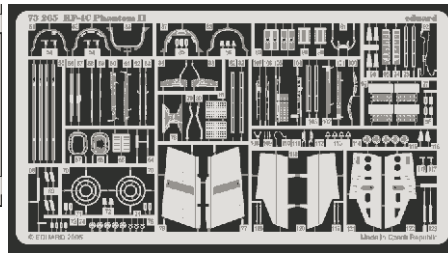

RF-4C Phantom II

eduard

73 265

1/72 scale detail set for Hasegawa kit • sada detailů pro model 1/72 Hasegawa

- APPLY EXPRESS MASK AND PAINT BEFORE GLUING
POUŽIT EXPRESS MASK NABARVIT PŘED SLEPENÍM
- SYMMETRICAL ASSEMBLY
SYMETRICKÁ MONTÁŽ
- REMOVE
ODSTRANIT
- GRIND
OBROUSIT
- DRILL HOLE
VRTAT OTVOR
- BEND
OHNOUT
- OPTION
VOLBA
- REPLACE
NAHRADIT

Film

ORIGINAL KIT PARTS
PŮVODNÍ DÍLY STAVEBNICE

PHOTO-ETCHED PARTS
LEPTANÉ DÍLY

PARTS TO BE REMOVED
DÍLY K ODSTRANĚNÍ

FILL
TMELIT

I. 2 sets

II.

III.